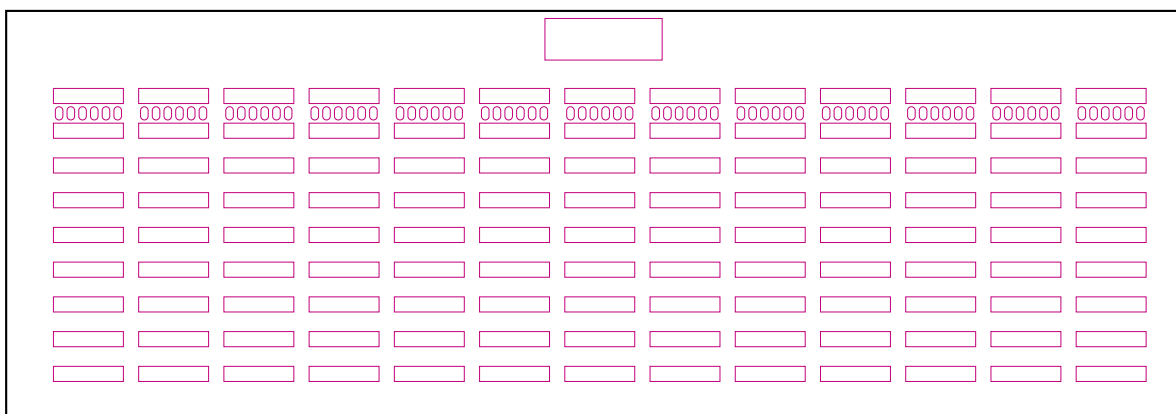

# 3F 宴会場

宴会場 5 室連合 / セレツ  
正餐 516名

宴会場 5 室連合 / セレツ  
正餐 432名

(中央ステージ)

宴会場 5 室連合 / セレツ  
立食 1,000~1,200名

(中央ステージ)

宴会場 5室連合／セレッソ  
スクール 840名

宴会場 5室連合／セレッソ  
スクール 702名

(中央ステージ)

宴会場 5室連合／セレッソ  
シアター 1,472席

宴会場1 / シンフォニア  
正餐 60名

宴会場2・3・4・5 連合 / エスパシオ  
正餐 378名

宴会場1 / シンフォニア  
シアター 234席

宴会場2・3・4・5 連合 / エスパシオ  
シアター 1,184席

宴会場1・2 連合 / アクシス  
正餐 162名

宴会場3・4・5 連合 / サンセール  
正餐 270名