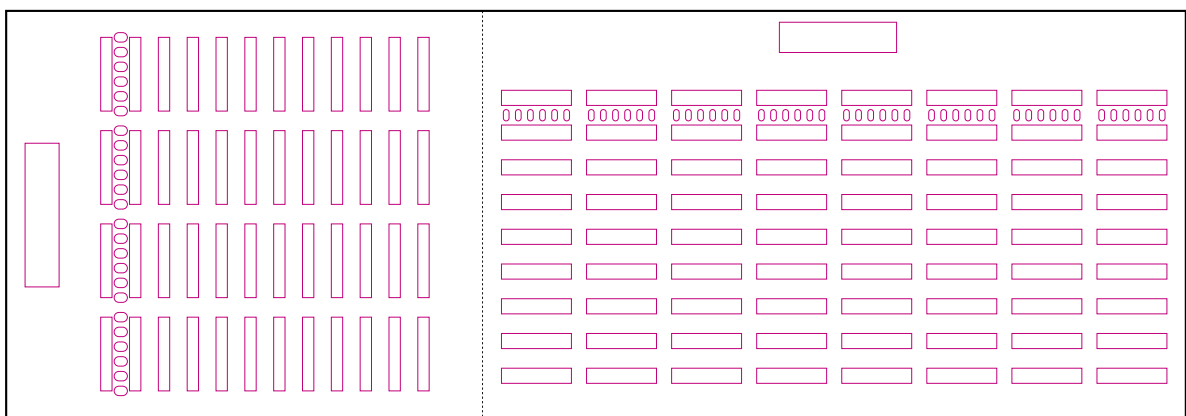

宴会場 1・2 連合 / アクシス
スクール 288名

宴会場 3・4・5 連合 / サンセール (中央ステージ)
スクール 432名