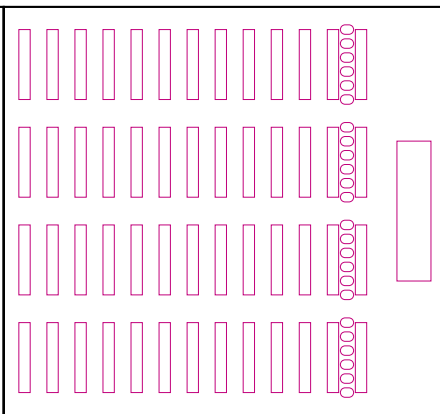

## アレグリア

間口12.4m×奥行18.8m、天井の高さ4.0m  
233㎡(71坪)

	仕様	数量
<b>●照明器具投光器設備</b>		
リモコンピンスポット	1000W	1
イメージスポットライト	150W	5回路20
<b>●ボタン設備</b>		
電動ビデオプロジェクタースクリーン	120インチ	1
<b>●放送・音響設備</b>		
ビデオプロジェクター	120インチ	1
ミキサー	16ch	1
メインスピーカー	BOSE 802	4
サブスピーカー	BOSE 301	2
マイクロホン (ダイナミック)	シェア	5
マイクロホン (ワイヤレス)	800MHz帯	2
マイクスタンド	床上	4
マイクスタンド	ブーム	2
カセットデッキ	ティアック	2
コンパクトディスクプレーヤー	ティアック	1
ビデオカセットデッキ (S-VHS)		1
カラオケ端子	センターコントロール方式	2
エレクトーン他AUX入力端子		2
ビデオカメラ (天吊り)		2
<b>●コンセント電源</b>		
コンセント100V	20A	5回路
※最大許容量100V・10kW		

# 2F 宴会場

宴会場/アレグリア  
正餐 60名

宴会場/ブランシュネージュ  
正餐 120名

宴会場/アレグリア  
立食 120名

宴会場/ブランシュネージュ  
立食 300名

宴会場/アレグリア  
スクール 96名

宴会場/ブランシュネージュ  
スクール 264名

宴会場/アレグリア  
シアター 198席

# 3F 和室 樹庭夢(じゅていむ)

和室  
会席 77名

和室  
会席 21名

和室  
会席 45名

和室  
パーティー 9卓 90名

和室  
パーティー 3卓 30名

和室  
パーティー 5卓 50名

3F