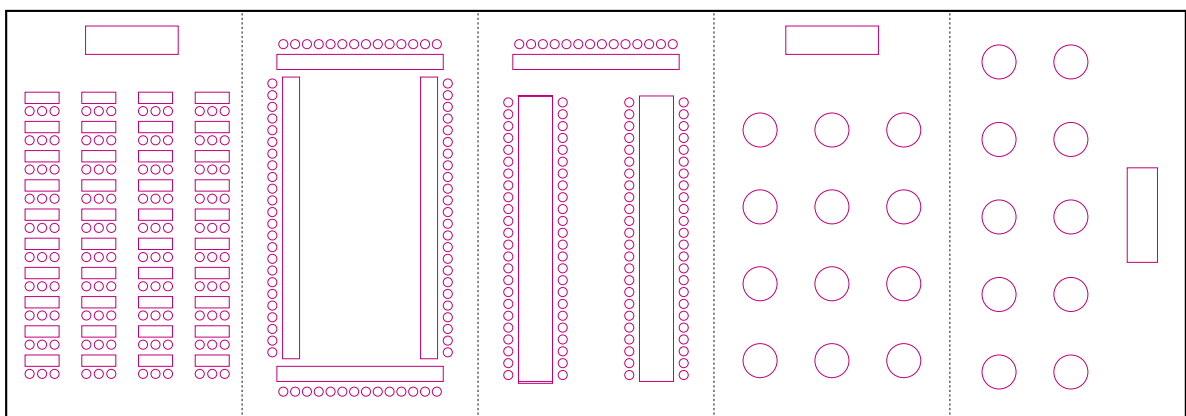

宴会場 1 / シンフォニア
スクール 120名

宴会場 2 / マルシェ
会議 76名

宴会場 3 / ゼニス
会議 110名

宴会場 4 / プリランテ
正餐 72名

宴会場 5 / アルモニー
正餐 60名