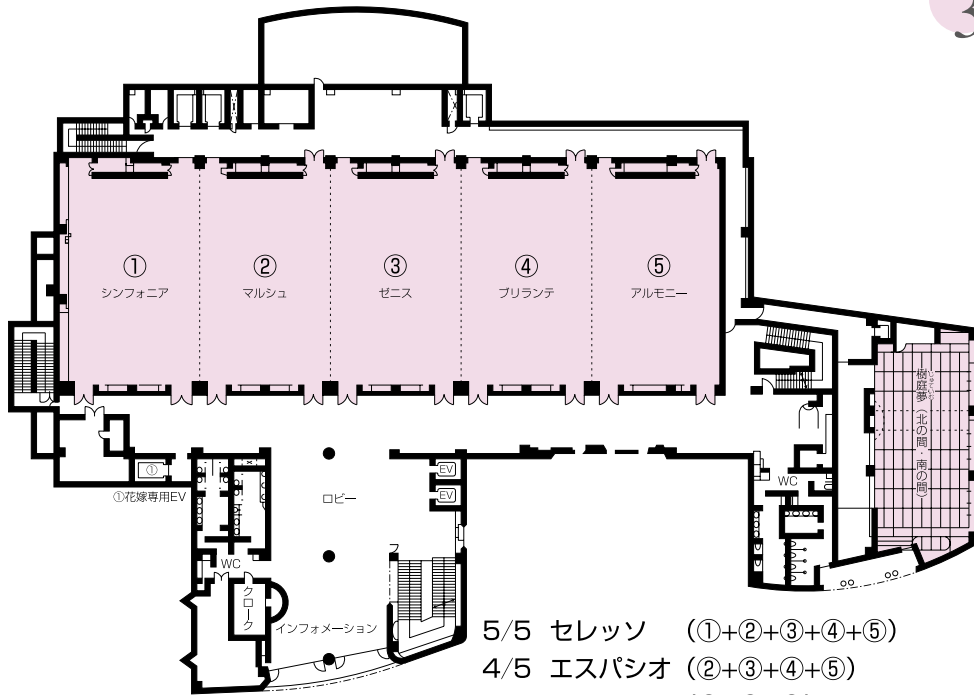

## アレグリア

間口12.4m×奥行18.8m、天井の高さ4.0m  
233㎡(71坪)

	仕様	数量
<b>●照明器具投光器設備</b>		
リモコンピンスポット	1000W	1
イメージスポットライト	150W	5回路20
<b>●ボタン設備</b>		
電動ビデオプロジェクタースクリーン	120インチ	1
<b>●放送・音響設備</b>		
ビデオプロジェクター	120インチ	1
ミキサー	16ch	1
メインスピーカー	BOSE 802	4
サブスピーカー	BOSE 301	2
マイクロホン (ダイナミック)	シェア	5
マイクロホン (ワイヤレス)	800MHz帯	2
マイクスタンド	床上	4
マイクスタンド	ブーム	2
カセットデッキ	ティアック	2
コンパクトディスクプレーヤー	ティアック	1
ビデオカセットデッキ (S-VHS)		1
カラオケ端子	センターコントロール方式	2
エレクトーン他AUX入力端子		2
ビデオカメラ (天吊り)		2
<b>●コンセント電源</b>		
コンセント100V	20A	5回路
※最大許容量100V・10kW		

# 3F 和室 樹庭夢(じゅていむ)

和室  
会席 77名

和室  
会席 21名

和室  
会席 45名

和室  
パーティー 9卓 90名

和室  
パーティー 3卓 30名

和室  
パーティー 5卓 50名

3F

- 5/5 セレツ (①+②+③+④+⑤)
- 4/5 エスパシオ (②+③+④+⑤)
- 3/5 サンセール (③+④+⑤)
- 2/5 アクシス (①+②) / ル・ブルミエ (④+⑤)

2F

---

お問い合わせ、ご予約は ☎025-526-3111(代)