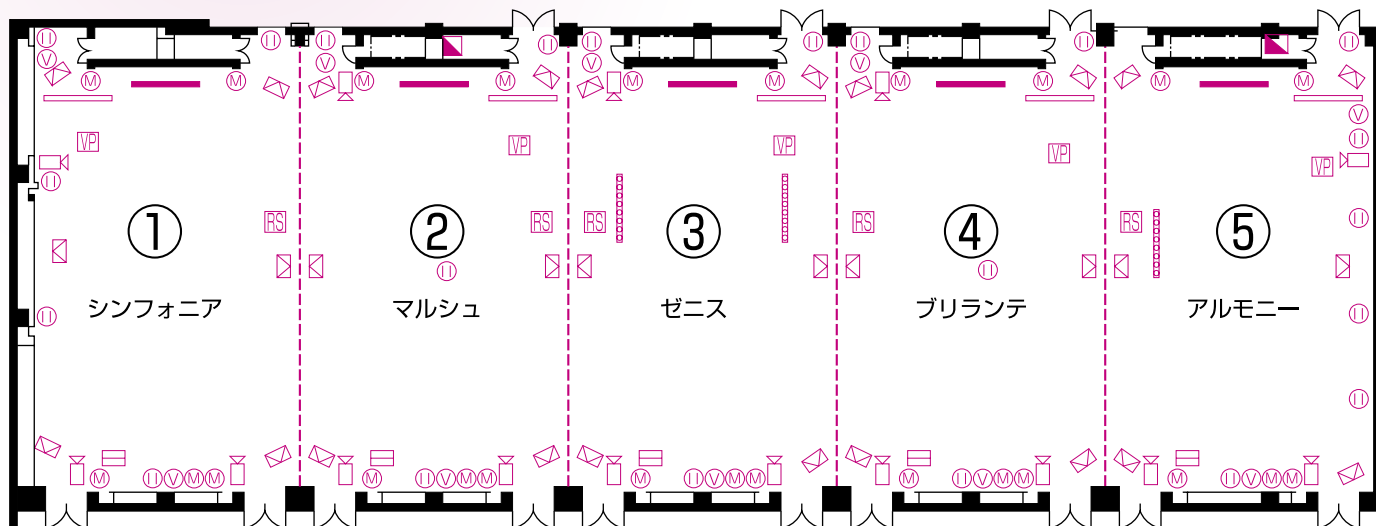

# Dúo Cerezo

宴会場テーブルプラン

# 3F 宴会場施設概要

- Ⓜ コンセント
- Ⓜ マイク端子
- Ⓜ カラオケ端子
- RS リモコンピンスポット
- VP 120インチビデオプロジェクター
- △ スピーカー  
メインBOSE802  
サブBOSE301
- 📷 ビデオカメラ
- 電動美術ボタン
- ⋯ 電動照明ボタン
- 電動120インチスクリーン
- ⏚ 仮設電源
- - - 可動間仕切
- 🖱️ 音響照明操作卓

## セレッソ

間口59.2m×奥行19.2m、天井の高さ6.0m

●セレッソ	全室 (①②③④⑤連合)	1,141㎡ (346坪)
●エスパシオ	4室 (②③④⑤連合)	917㎡ (278坪)
●サンセール	3室 (③④⑤連合)	686㎡ (208坪)
●アクシス	2室 (①②連合)	455㎡ (138坪)
●ル・ブルミエ	2室 (④⑤連合)	455㎡ (138坪)
●シンフォニア	1室 (①)	224㎡ (68坪)
●マルシュ	1室 (②)	230㎡ (70坪)
●ゼニス	1室 (③)	230㎡ (70坪)
●プリランテ	1室 (④)	230㎡ (70坪)
●アルモニー	1室 (⑤)	224㎡ (68坪)