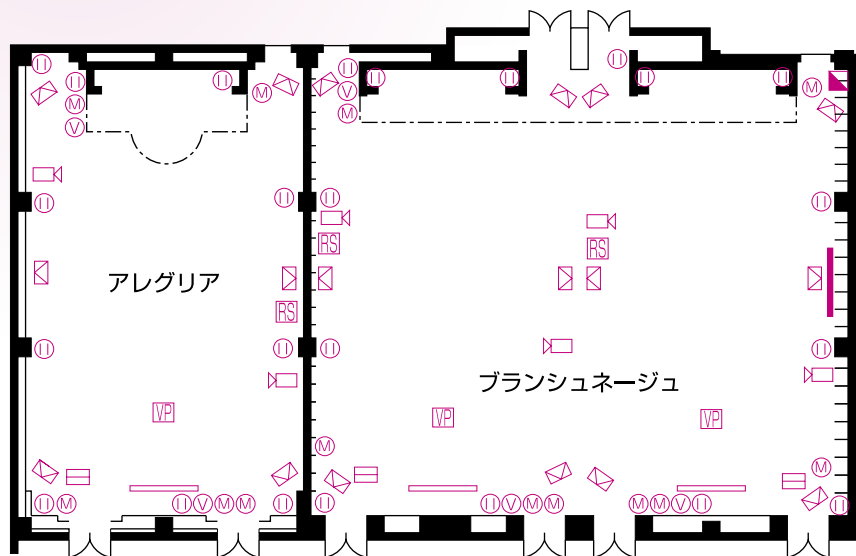

宴会場 1・2 連合 / アクシス  
スクール 288名

宴会場 3・4・5 連合 / サンセール  
スクール 456名

宴会場 1・2 連合 / アクシス  
シアター 512席

宴会場 3・4・5 連合 / サンセール  
シアター 832席

宴会場 1 / シンフォニア  
スクール 120名

宴会場 2 / マルシェ  
会議 76名

宴会場 3 / ゼニス  
会議 110名

宴会場 4 / プリランテ  
正餐 72名

# 2F 宴会場施設概要

- Ⓜ コンセント
- Ⓜ マイク端子
- Ⓜ カラオケ端子
- RS リモコンピンスポット
- VP 120インチ  
ビデオプロジェクター
- S スピーカー  
メインBOSE802  
サブBOSE301
- C ビデオカメラ
- 電動美術ボタン
- 電動120インチスクリーン
- ▲ 仮設電源
- 音響照明操作卓