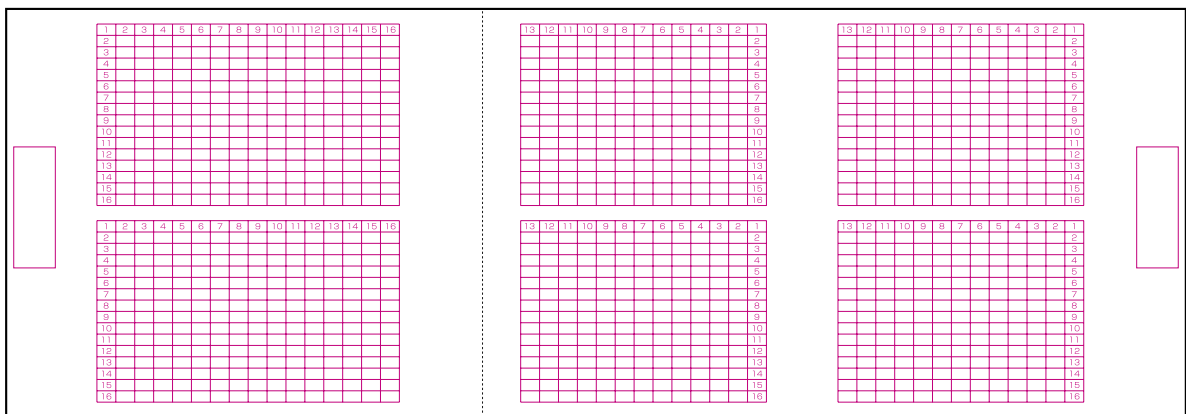

宴会場 1・2 連合 / アクシス
シアター 512席

宴会場 3・4・5 連合 / サンセール
シアター 832席