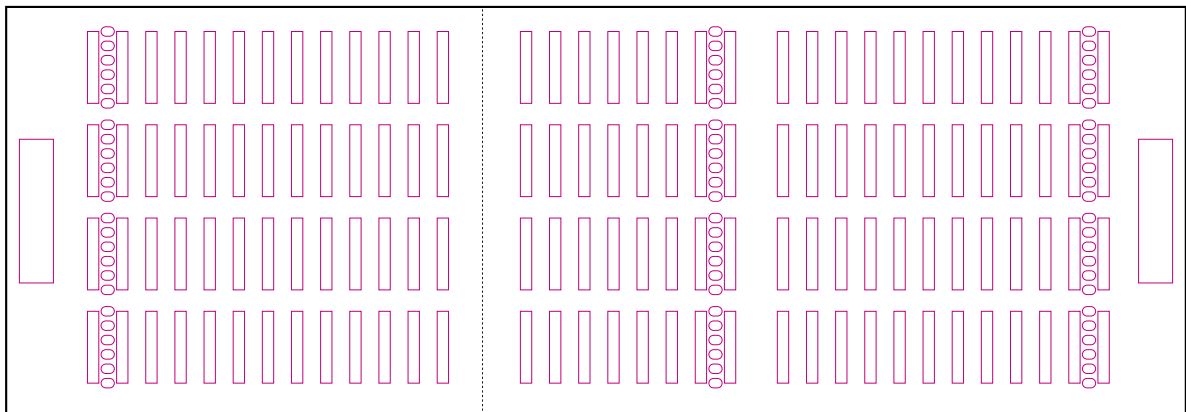

(中央ステージ)

宴会場 5室連合／セレッソ  
シアター 1,472席

宴会場1 / シンフォニア  
正餐 60名

宴会場2・3・4・5 連合 / エスパシオ  
正餐 378名

宴会場1 / シンフォニア  
シアター 234席

宴会場2・3・4・5 連合 / エスパシオ  
シアター 1,184席

宴会場1・2 連合 / アクシス  
正餐 162名

宴会場3・4・5 連合 / サンセール  
正餐 270名

宴会場 1・2 連合 / アクシス  
正餐 150名

宴会場 3・4・5 連合 / サンセール (中央ステージ)  
正餐 252名

宴会場 1・2 連合 / アクシス  
立食 200~300名

宴会場 3・4・5 連合 / サンセール (中央ステージ)  
立食 400~600名

宴会場 1・2 連合 / アクシス  
スクール 288名

宴会場 3・4・5 連合 / サンセール (中央ステージ)  
スクール 432名

宴会場 1・2 連合 / アクシス  
スクール 288名

宴会場 3・4・5 連合 / サンセール  
スクール 456名

宴会場 1・2 連合 / アクシス  
シアター 512席

宴会場 3・4・5 連合 / サンセール  
シアター 832席

宴会場 1 / シンフォニア  
スクール 120名

宴会場 2 / マルシェ  
会議 76名

宴会場 3 / ゼニス  
会議 110名

宴会場 4 / プリランテ  
正餐 72名