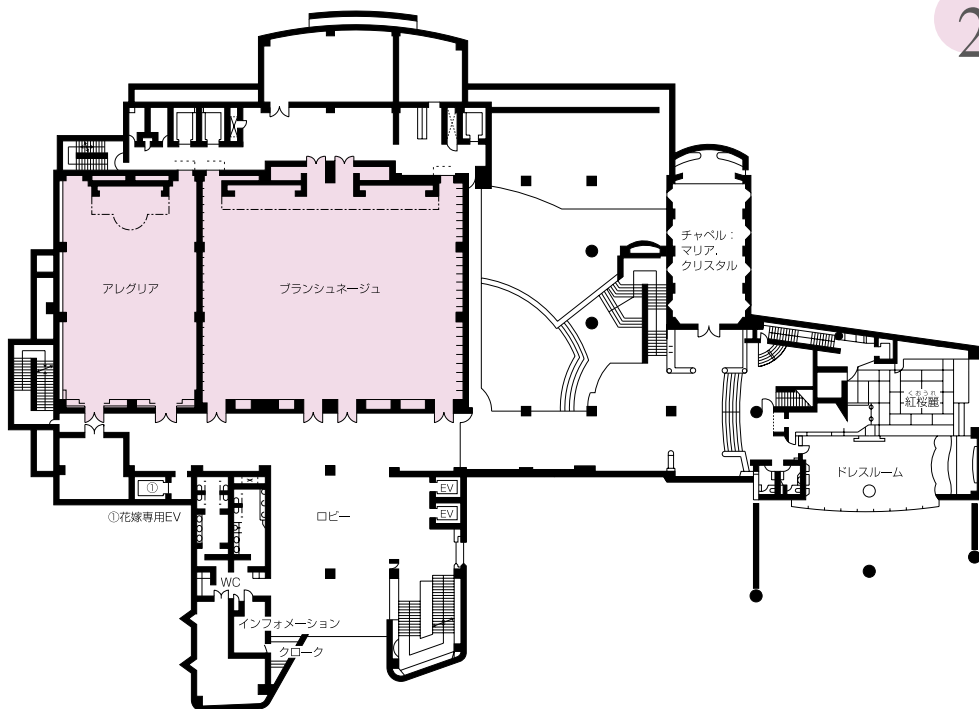

## アレグリア

間口12.4m×奥行18.8m、天井の高さ4.0m  
233㎡(71坪)

	仕様	数量
<b>●照明器具投光器設備</b>		
リモコンピンスポット	1000W	1
イメージスポットライト	150W	5回路20
<b>●ボタン設備</b>		
電動ビデオプロジェクタースクリーン	120インチ	1
<b>●放送・音響設備</b>		
ビデオプロジェクター	120インチ	1
ミキサー	16ch	1
メインスピーカー	BOSE 802	4
サブスピーカー	BOSE 301	2
マイクロホン (ダイナミック)	シェア	5
マイクロホン (ワイヤレス)	800MHz帯	2
マイクスタンド	床上	4
マイクスタンド	ブーム	2
カセットデッキ	ティアック	2
コンパクトディスクプレーヤー	ティアック	1
ビデオカセットデッキ (S-VHS)		1
カラオケ端子	センターコントロール方式	2
エレクトーン他AUX入力端子		2
ビデオカメラ (天吊り)		2
<b>●コンセント電源</b>		
コンセント100V	20A	5回路
※最大許容量100V・10kW		

# 3F 和室 樹庭夢(じゅていむ)

和室  
会席 77名

和室  
会席 21名

和室  
会席 45名

和室  
パーティー 9卓 90名

和室  
パーティー 3卓 30名

和室  
パーティー 5卓 50名

3F

- 5/5 セレツ (①+②+③+④+⑤)
- 4/5 エスパシオ (②+③+④+⑤)
- 3/5 サンセール (③+④+⑤)
- 2/5 アクシス (①+②) / ル・ブルミエ (④+⑤)

2F

---

お問い合わせ、ご予約は ☎025-526-3111(代)