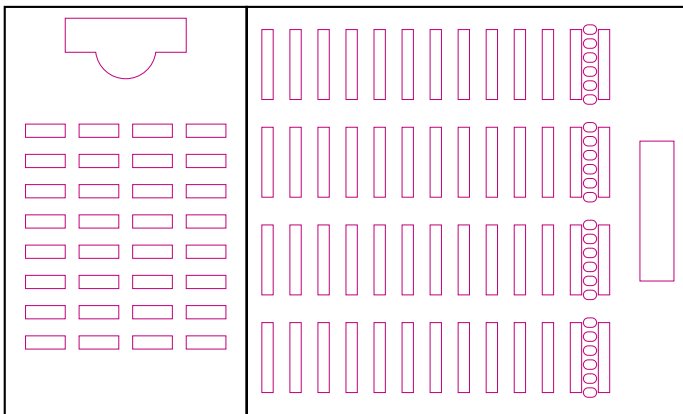

## アレグリア

間口12.4m×奥行18.8m、天井の高さ4.0m  
233㎡(71坪)

	仕様	数量
<b>●照明器具投光器設備</b>		
リモコンピンスポット	1000W	1
イメージスポットライト	150W	5回路20
<b>●ボタン設備</b>		
電動ビデオプロジェクタースクリーン	120インチ	1
<b>●放送・音響設備</b>		
ビデオプロジェクター	120インチ	1
ミキサー	16ch	1
メインスピーカー	BOSE 802	4
サブスピーカー	BOSE 301	2
マイクロホン (ダイナミック)	シェア	5
マイクロホン (ワイヤレス)	800MHz帯	2
マイクスタンド	床上	4
マイクスタンド	ブーム	2
カセットデッキ	ティアック	2
コンパクトディスクプレーヤー	ティアック	1
ビデオカセットデッキ (S-VHS)		1
カラオケ端子	センターコントロール方式	2
エレクトーン他AUX入力端子		2
ビデオカメラ (天吊り)		2
<b>●コンセント電源</b>		
コンセント100V	20A	5回路
※最大許容量100V・10kW		

# 2F 宴会場

宴会場/アレグリア  
正餐 60名

宴会場/ブランシュネージュ  
正餐 120名

宴会場/アレグリア  
立食 120名

宴会場/ブランシュネージュ  
立食 300名

宴会場/アレグリア  
スクール 96名

宴会場/ブランシュネージュ  
スクール 264名

宴会場/アレグリア  
シアター 198席

# 3F 和室 樹庭夢(じゅていむ)

和室  
会席 77名

和室  
会席 21名

和室  
会席 45名

和室  
パーティー 9卓 90名

和室  
パーティー 3卓 30名

和室  
パーティー 5卓 50名

3F