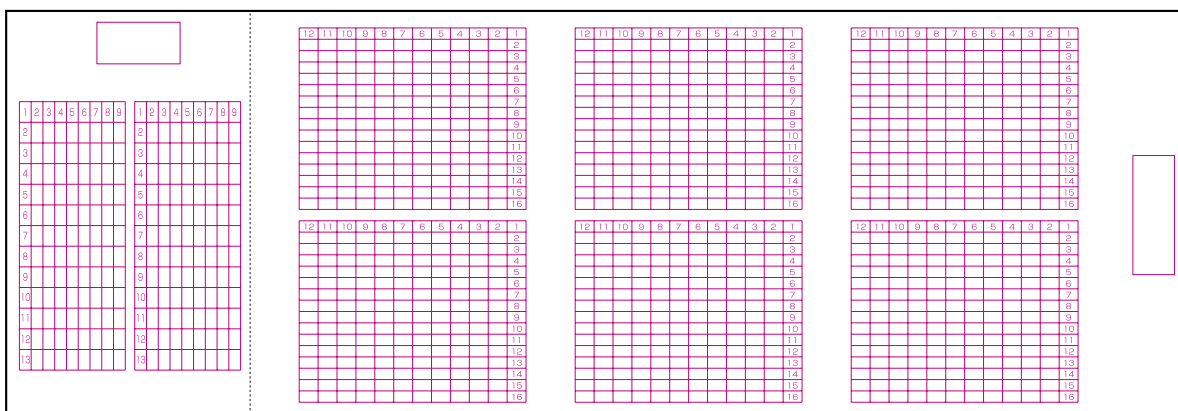

# 3F 宴会場

宴会場 5 室連合 / セレツ  
正餐 516名

宴会場 5 室連合 / セレツ  
正餐 432名

(中央ステージ)

宴会場 5 室連合 / セレツ  
立食 1,000~1,200名

(中央ステージ)

宴会場 5室連合／セレッソ  
スクール 840名

宴会場 5室連合／セレッソ  
スクール 702名

(中央ステージ)

宴会場 5室連合／セレッソ  
シアター 1,472席

宴会場1 / シンフォニア  
正餐 60名

宴会場2・3・4・5 連合 / エスパシオ  
正餐 378名

宴会場1 / シンフォニア  
シアター 234席

宴会場2・3・4・5 連合 / エスパシオ  
シアター 1,184席

宴会場1・2 連合 / アクシス  
正餐 162名

宴会場3・4・5 連合 / サンセール  
正餐 270名